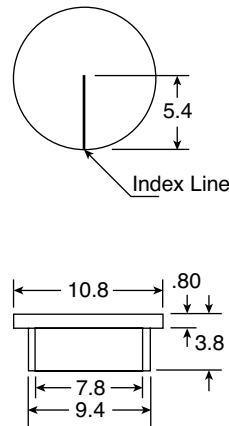

Figure A

Figure B

Figure C

DIMENSIONS: mm

Mouser Stock No.	Cap Color	Figure	Fits Knobs
450-CP151	Red	A	450-AA150
450-CP153	Blue	A	450-AA150C
450-CP155	Gray	A	450-AA151
450-CP156	Black	A	450-AA152
450-CP157	White	A	450-AA152C
450-CP185	Gray	B	450-AA180
450-CP186	Black	B	450-AA181
450-CP191	Red	C	450-AA190
450-CP192	Yellow	C	450-AA191
450-CP193	Blue	C	450-AA192
450-CP194	Green	C	450-AA193
450-CP195	Gray	C	-
450-CP196	Black	C	-

SPECIFICATIONS

Material:	Plastic
Markings:	Line