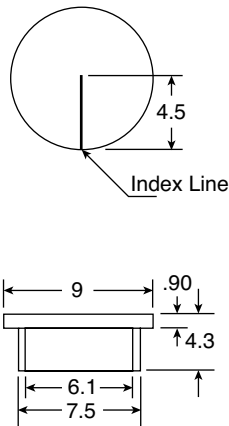

Figure A

Figure B

Figure C

DIMENSIONS: mm

Mouser Stock No.	Cap Color	Figure	Fits Knobs
450-CP151	Red	A	450-AA150
450-CP153	Blue	A	450-AA150C
450-CP155	Gray	A	450-AA151
450-CP156	Black	A	450-AA152
450-CP157	White	A	450-AA152C
450-CP185	Gray	B	450-AA180
450-CP186	Black	B	450-AA181
450-CP191	Red	C	450-AA190
450-CP192	Yellow	C	450-AA191
450-CP193	Blue	C	450-AA192
450-CP194	Green	C	450-AA193
450-CP195	Gray	C	-
450-CP196	Black	C	-

SPECIFICATIONS

Material:	Plastic
Markings:	Line