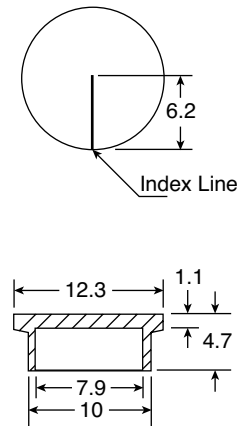

Figure A

Figure B

Figure C

DIMENSIONS: mm

Mouser Stock No.	Cap Color	Figure	Fits Knobs
450-CP151	Red	A	450-AA150
450-CP153	Blue	A	450-AA150C
450-CP155	Gray	A	450-AA151
450-CP156	Black	A	450-AA152
450-CP157	White	A	450-AA152C
450-CP185	Gray	B	450-AA180
450-CP186	Black	B	450-AA181
450-CP191	Red	C	450-AA190
450-CP192	Yellow	C	450-AA191
450-CP193	Blue	C	450-AA192
450-CP194	Green	C	450-AA193
450-CP195	Gray	C	-
450-CP196	Black	C	-

SPECIFICATIONS

Material:	Plastic
Markings:	Line